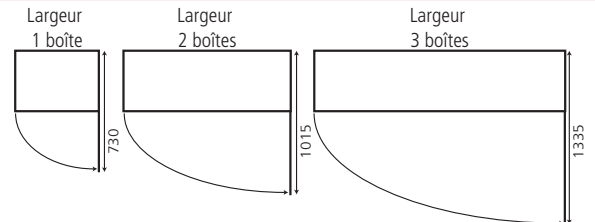

ELEMENTS COMMUNS

TYPOLOGIE

Installation : en applique, ou encastrée.
Modèle simple face.

OSSATURE ET SÉPARATION INTÉRIEURE

Mé laminé 19 mm.
Séparations intérieures en médium de 12 et 18 mm avec profil.

VANTAIL

PORTILLON TRIANON

Médium stratifié suivant nuancier.
Articulation par pivot avec axe Ø 4 mm.
Serrure de sécurité. 2 clés numérotées.

Fermeture multi-points du vantail

ENGOMBREMENT DES PORTES COLLECTIVES

	2 cases	3 cases	4 cases V	4 cases H	5 cases	6 cases V
Profondeur : Simple face IN : 381 mm						
	Lg 455 x h 647	Lg 455 x h 933	Lg 455 x h 1219	Lg 758 x h 647	Lg 455 x h 1505	Lg 758 x h 933
ATTENTION : Les côtes sont données à titre indicatif. Elles peuvent varier de quelques millimètres. En cas d'encastrement, nous consulter	6 cases H	8 cases	9 cases	10 cases	12 cases	15 cases
	Lg 1061 x h 647	Lg 758 x h 1219	Lg 1061 x h 933	Lg 758 x h 1505	Lg 1061 x h 1219	Lg 1061 x h 1505